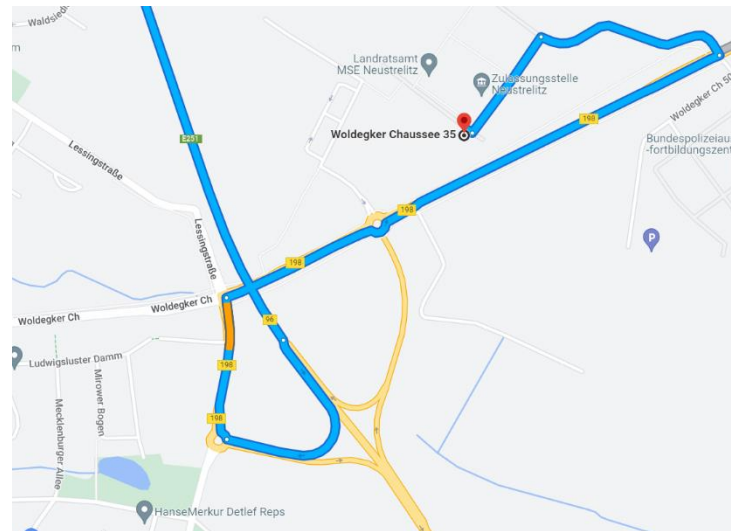

55. öffentliche Verbandsversammlung des Regionalen Planungsverbandes Mecklenburgische Seenplatte am 14.11.2022

Regionaler Planungsverband
Mecklenburgische Seenplatte

Anfahrtsskizze und -beschreibung zum Sitzungsort:

Landratsamt MSE, Saal Louise , Woldegker Chaussee 35, 17235 Neustrelitz

Lageplan Gelände Landratsamt

Zutritt via Haupteingang

Anfahrtsbeschreibung über die Ortsumgebung B 96

aus Richtung Neubrandenburg (Umgehungsstraße B 96):

- Ausfahrt B198 Richtung A20/Woldegk/Neustrelitz nehmen
- Am Kreisverkehr 1. Ausfahrt (Carl-Meier-Str./B 198) nehmen
- Rechts abbiegen auf Woldegker Ch/B198 (Schilder nach A20/B96/Stralsund/Woldegk)
- Beschilderung Landratsamt MSE/Zulassungsstelle folgen

aus Richtung Fürstenberg/Havel (Umgehungsstraße B 96):

- Ausfahrt B198 Richtung A20/Woldegk/Neustrelitz nehmen
- Am Kreisverkehr 1. Ausfahrt (Woldegker Chaussee/B 198) nehmen
- Beschilderung Landratsamt MSE/Zulassungsstelle folgen